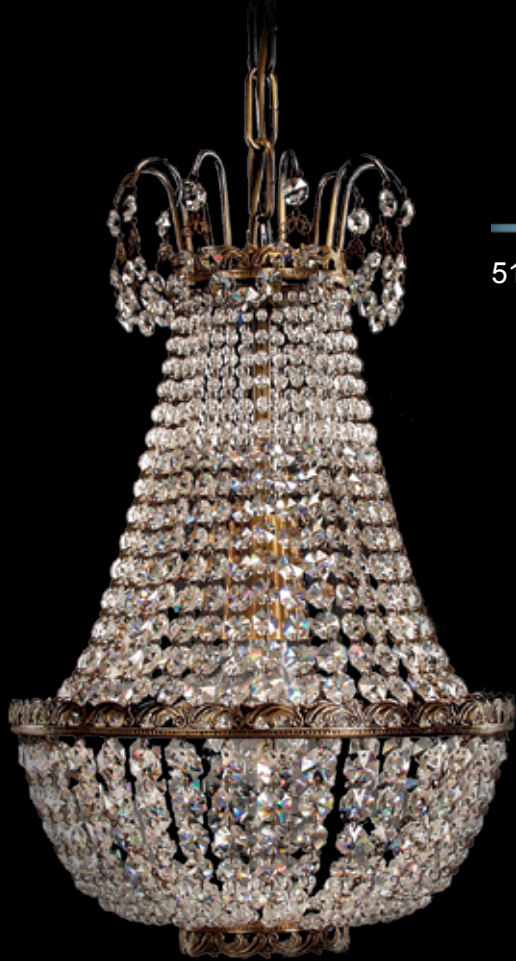

*svítidla s kovovou montúrou
a svítidla košová*

5123/1/PT Ø 280x440 mm